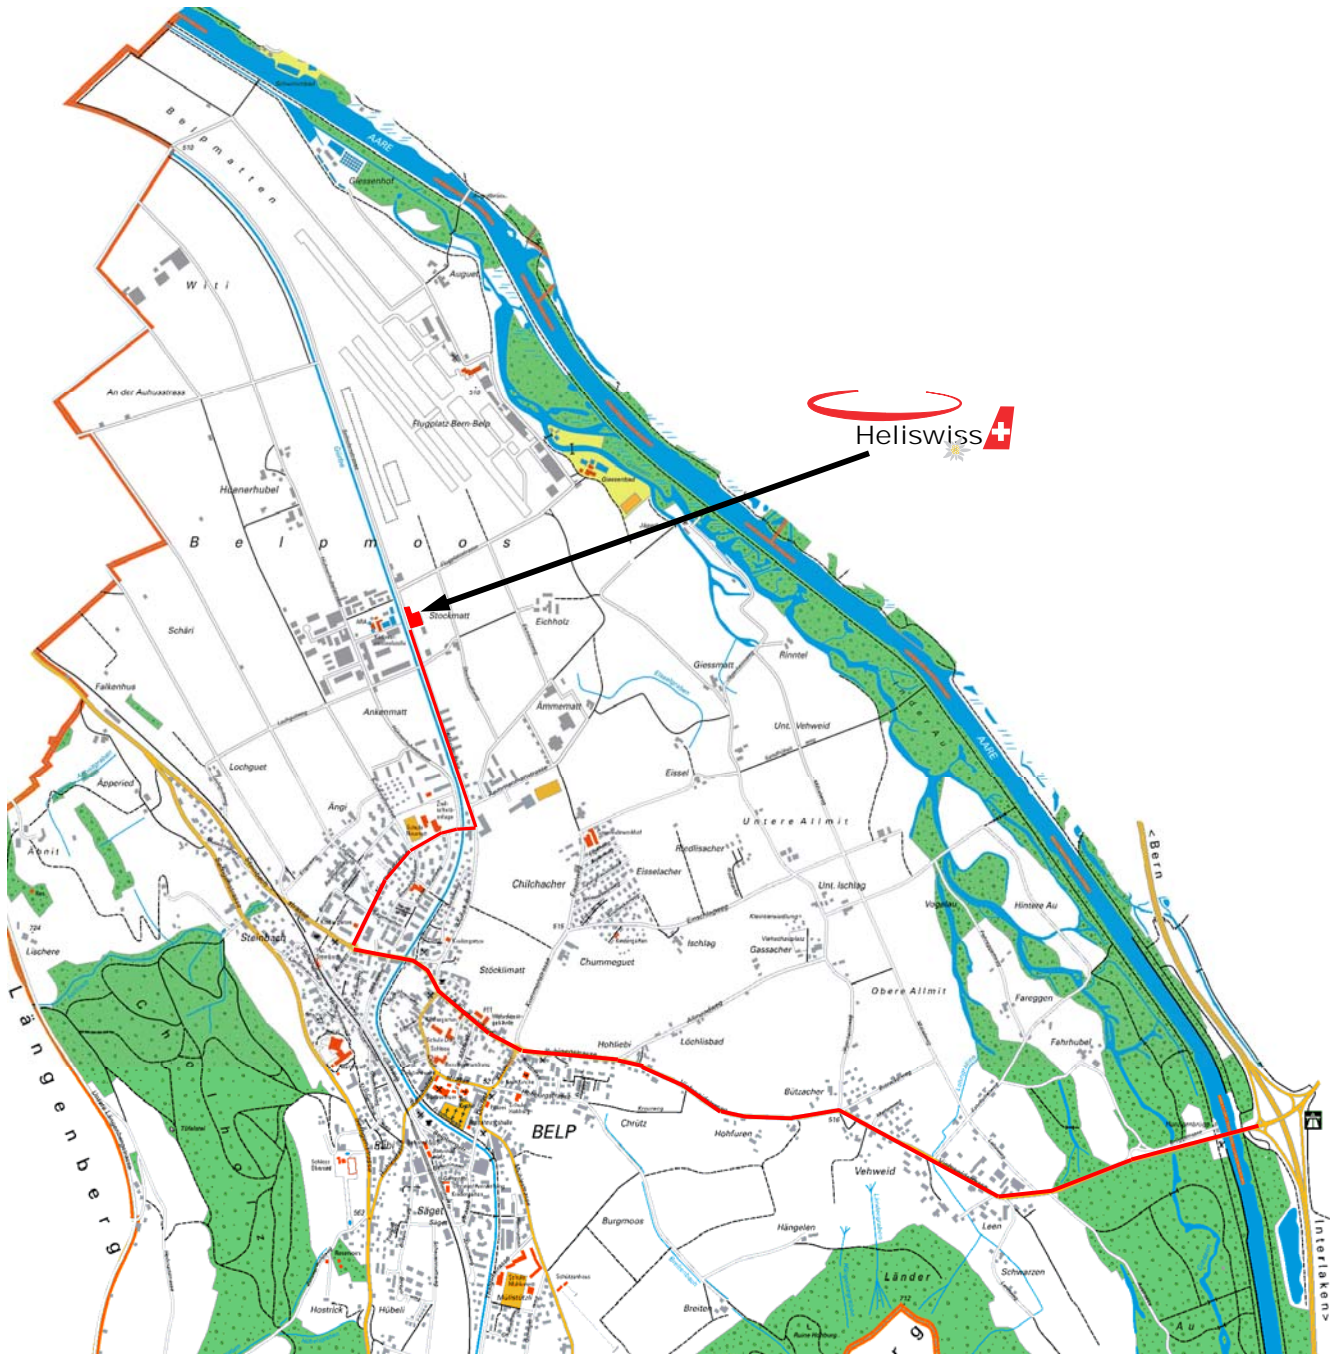

# So finden Sie uns

Bitte beachten: Die Heliswiss befindet sich nicht auf dem Flugplatz, sondern an der Muristrasse 114 an der Gürbel!!!

Autobahnausfahrt „Rubigen, Belp“ ⇒ Viehweidstrasse ⇒ Rubigenstrasse ⇒ nach dem 3. Kreisell rechts in Neumattstrasse; nach ca.1km **Wegweiser Heliswiss** beachtenbeachten! ⇒ Muristrasse. (nicht rechts der Strasse entlang Richtung Flugplatz!!)